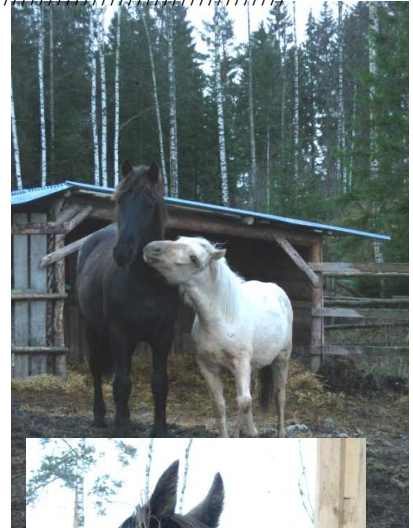

- *Tinkertamma Sanni*
- *FWB tamma Walnut Dream*
- *Arabiori Qua Vadis eli Heikki*
- *ja tietysti suomenhevosia mm.*
  - *t. Linjalan Esikko s. 2004*
  - *r. Puhe-Einari s. 2004*
  - *t. Rohelikon Elli s. 2005*
  - *o. Peikko-Poju s. 2005*