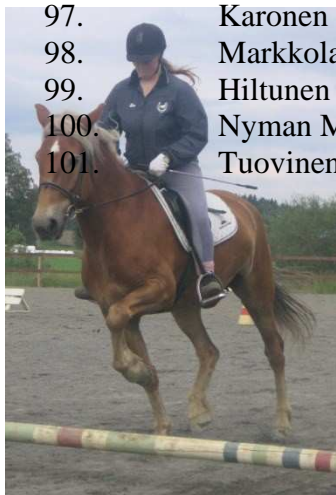

54.	Takkinen Raisa	Vinsker		5,7714
55.	Harakka Minna	Kihikäs	HSR	5,76
56.	Grönlund Juhani	Vahto	UrHu	5,4167
57.	Tolonen Meeri	Pläsi	UrHu	5,2
58.	Hagrén Merita	Nyyti-Neiti	UrHu	5,19
59.	Helenius Noora	Hilvan Tytti	5,1563	
60.	Määttänen Anne	Pikku-Juni	UrHu	5
61.	Sinda Heidi	Everinna	UrHu	5
62.	Louhe Mira	Vilin Poika	UrHu	4,9676
63.	Järvelä Sanna	Jatkon Tytteli	SRS	4,9583
64.	Bergström Anna	Hessin Vappu	UrHu	4,5
65.	Mäkelä Kari	Hessin Vilpertti	UrHu	4,5
66.	Lehmusvaara Soila	Ravityttö	NuR	4,38
67.	Viitamäki Henna	Keitaan Hetki	SuoRa	4,28
68.	Nummela Eve	Vinha-Liinu	UrHu	4,2082
69.	Tienhaara Annika	Justerilla	SuoRa	4,15
70.	Kesti Minna	Mäntymäen Patu	UrHu	4,0765
71.	Rauhamäki Emmi	Hessin Vahdotar		4
72.	Levonaho Fiona	Hessin Vivahde	UrHu	3,9066
73.	Mäkelä Jukka	Vinha-Liinu	UrHu	3,9
74.	Kärkkäinen Anna	Verkun Tyttö	TRS	3,6
75.	Järvelä Sanna	Hopian Helmi	SRS	3,5315
76.	Gröndahl Carita	Keitaan Hetki		3,42
77.	Markkola Silja	Kelmiina	Piaffe	3,3
78.	Tonteri Ilkka	Vinha-Liinu	UrHu	3,1667
79.	Tauro Piia	Vehnä	YR	3
80.	Vainio Mea	Hessin Pedotar	SuoRa	3
81.	Kärkkäinen Anna	Viveikko	TRS	2,9571
82.	Närvänen Riikka	Pläsi		2,95
83.	Kaunisto Pia	Tittariina	UrHu	2,88
84.	Virtanen Elina	Totinen Poika	KrR	2,81
85.	Tauro Piia	Vienolan Selma	YR	2,5714
86.	Kaunisto Pia	Ramsus	UrHu	2,05
87.	Lehtiö Lauri	Suvi-Aatos	UrHu	2
88.	Tauro Piia	Erä-Hippa	YR	2
89.	Moukola Melina	Jeviiiritär	UrHu	1,89
90.	Markkola Silja	Tittan Taika	Piaffe	1,6667
91.	Sinda Heidi	Suvi-Aatos	UrHu	1,6667
92.	Lähdekorpi Tanja	Läikän Vinkka	UrHu	1,5
93.	Rämö Asta	Paetrik	UrHu	1,47
94.	Turkumäki Sarita	Pläsi		1,4
95.	Vesaniemi Tiina	Pläsi	UrHu	1,4
96.	Markkola Hilja	Tittan Taika	Piaffe	1,1538
97.	Karonen Maiju	Vinha-Liinu		1,14
98.	Markkola Hilja	Vantasiina	Piaffe	1,0714
99.	Hiltunen Mira	Hessin Vahdotar	UrHu	1
100.	Nyman Minne	Wilma	TaNo	1
101.	Tuovinen Susanna	Vorvake	HusR	1